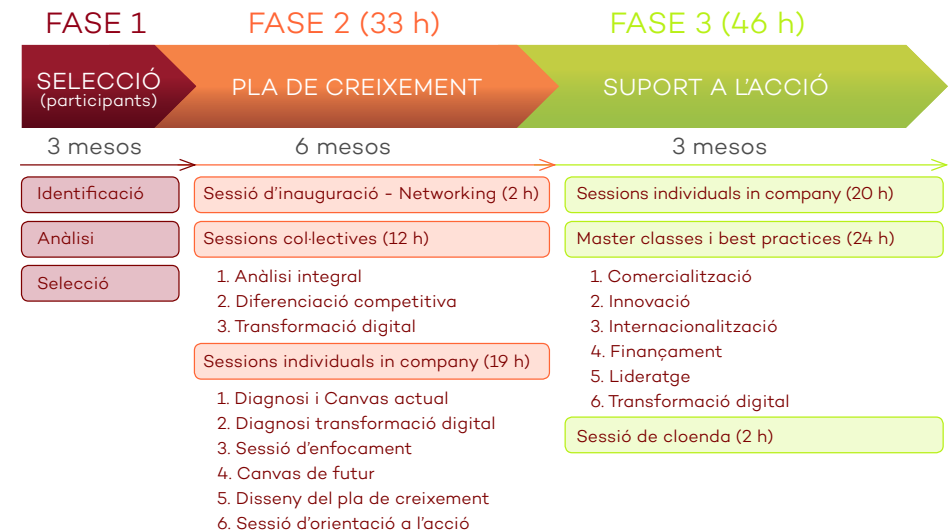

INNOVACIÓ TECNOLÒGICA

Canvis substancials que generen valor afegit i repercuteixen positivament en el resultat econòmic

INTERNACIONALITZACIÓ

Accés o consolidació dels mercats internacionals

COMERCIALIZACIÓ

Replantejament de l'estratègia comercial i desenvolupament d'habilitats necessàries

ORGANITZACIÓ I EQUIP DIRECTIU

Desenvolupament de les capacitats per impulsar nous models de gestió

OBJECTIUS

Identificar les palanques de creixement de l'empresa a mig i llarg termini per a poder implementar-les en els objectius estratègics a través d'un pla de creixement i un pla d'acció personalitzat i a mida.

Amb el programa, les empreses poden:

1. Portar a terme una reflexió estratègica i identificar els factors clau d'èxit per al creixement empresarial.
2. Estructurar un full de ruta.
3. Materialitzar els projectes amb un acompanyament personalitzat.

QUI HI POT PARTICIPAR?

- Empreses amb tres treballadors o més
- Empreses amb la matriu o el centre de decisió a la demarcació de Barcelona
- Empreses amb una trajectòria empresarial igual o superior als cinc anys (creades abans del 31/12/2013)
- Empreses amb voluntat d'invertir en el propi creixement

Les empreses passaran per un procés de selecció.

EL PROGRAMA

Un tutor assignat al llarg de tot el programa i un Centre Local de Servei a les Empreses